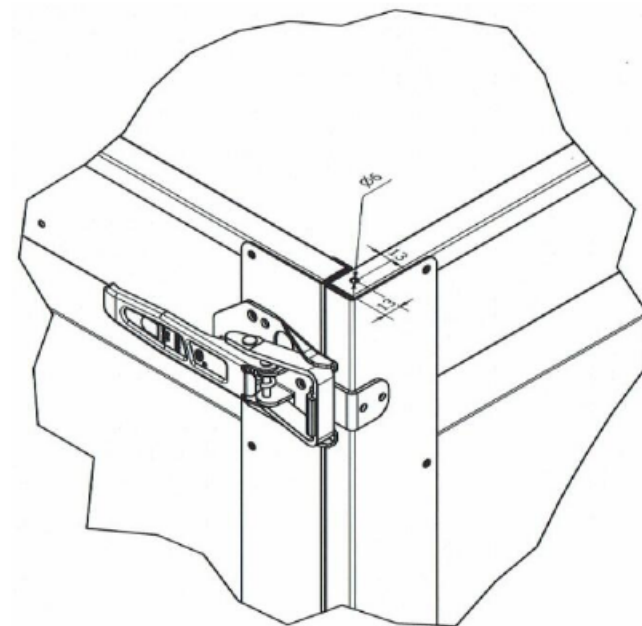

VERZION

trailer accessories

SAMLEANVISNING TIL STATIV MED 6 MM BEN
MOUNTING INSTRUCTION FOR TRAILER FRAME WITH 6 MM PINS

BORING AF HULLER I TRAILERSIDER
DRILLING OF HOLES IN TRAILER SIDE BOARDS

Ø6 MM HUL I ALLE 4 HJØRNER PÅ TRAILERSIDEN
Ø6 MM HOLE IN ALL 4 CORNERS OF TRAILER SIDE BOARDS