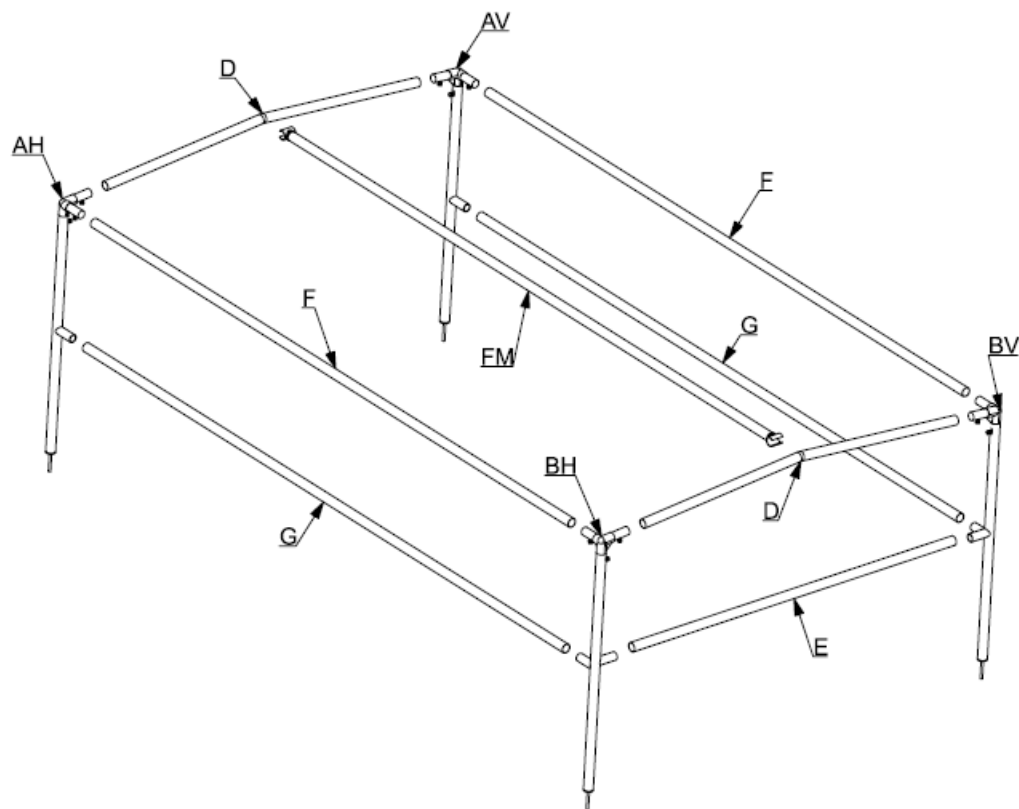

VERZION

trailer accessories

SAMLEANVISNING TIL STATIV MED 6 MM BEN
MOUNTING INSTRUCTION FOR TRAILER FRAME WITH 6 MM PINS

BORING AF HULLER I TRAILERSIDER
DRILLING OF HOLES IN TRAILER SIDE BOARDS

Ø6 MM HUL I ALLE 4 HJØRNER PÅ TRAILERSIDEN
Ø6 MM HOLE IN ALL 4 CORNERS OF TRAILER SIDE BOARDS