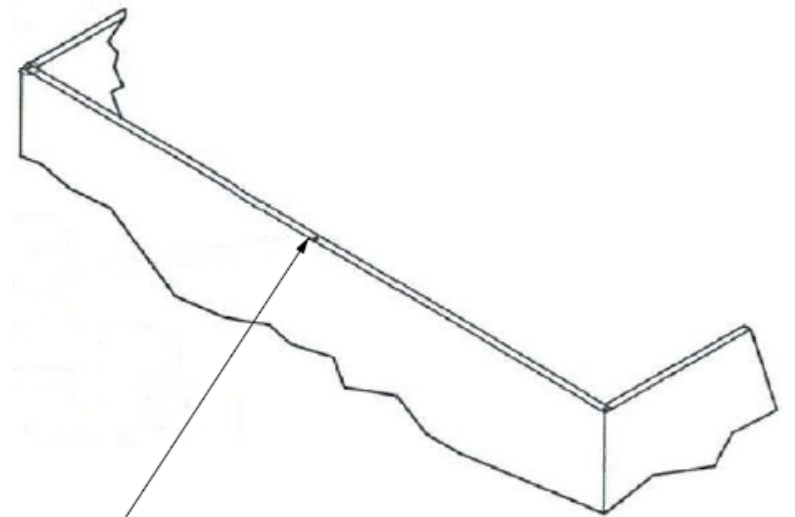

VERZION

trailer accessories

SAMLEANVISING TIL STATIV MED 1 MIDTERSTOLPE
MOUNTING INSTRUCTION FOR TRAILER FRAME WITH 1 CENTER POLE

BORING AF HULLER I TRAILERSIDER
DRILLING OF HOLES IN TRAILER SIDE BOARDS

Ø6 MM HUL MIDT PÅ TRAILERSIDEN
Ø6 MM HOLE ON CENTER OF TRAILER SIDE BOARD