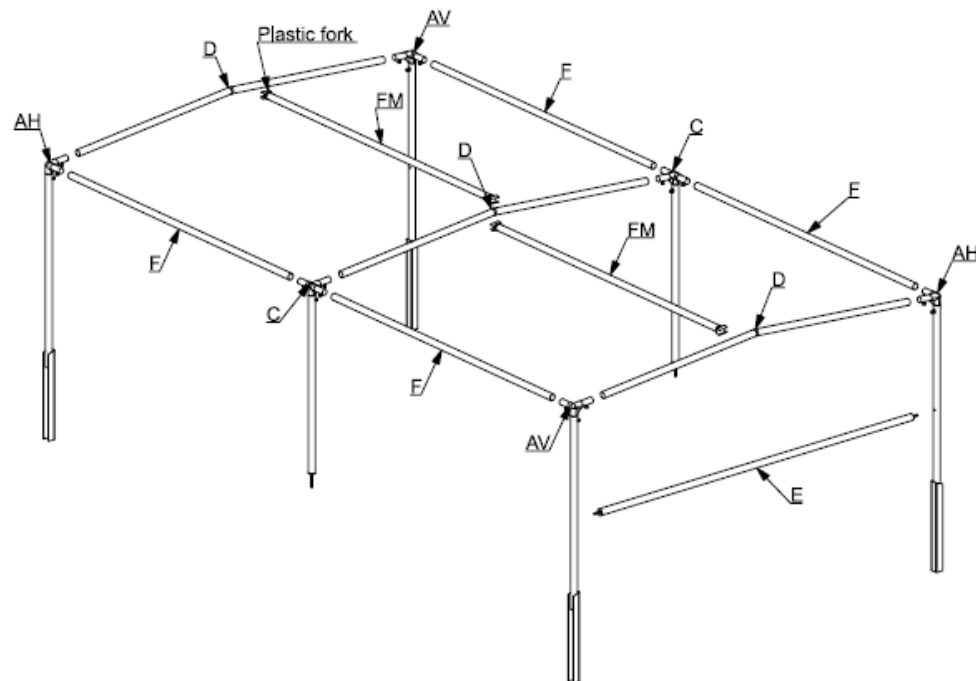

VERZION

trailer accessories

SAMLEANVISING TIL STATIV MED 1 MIDTERSTOLPE
MOUNTING INSTRUCTION FOR TRAILER FRAME WITH 1 CENTER POLE

BORING AF HULLER I TRAILERSIDER
DRILLING OF HOLES IN TRAILER SIDE BOARDS

Ø6 MM HUL MIDT PÅ TRAILERSIDEN
Ø6 MM HOLE ON CENTER OF TRAILER SIDE BOARD